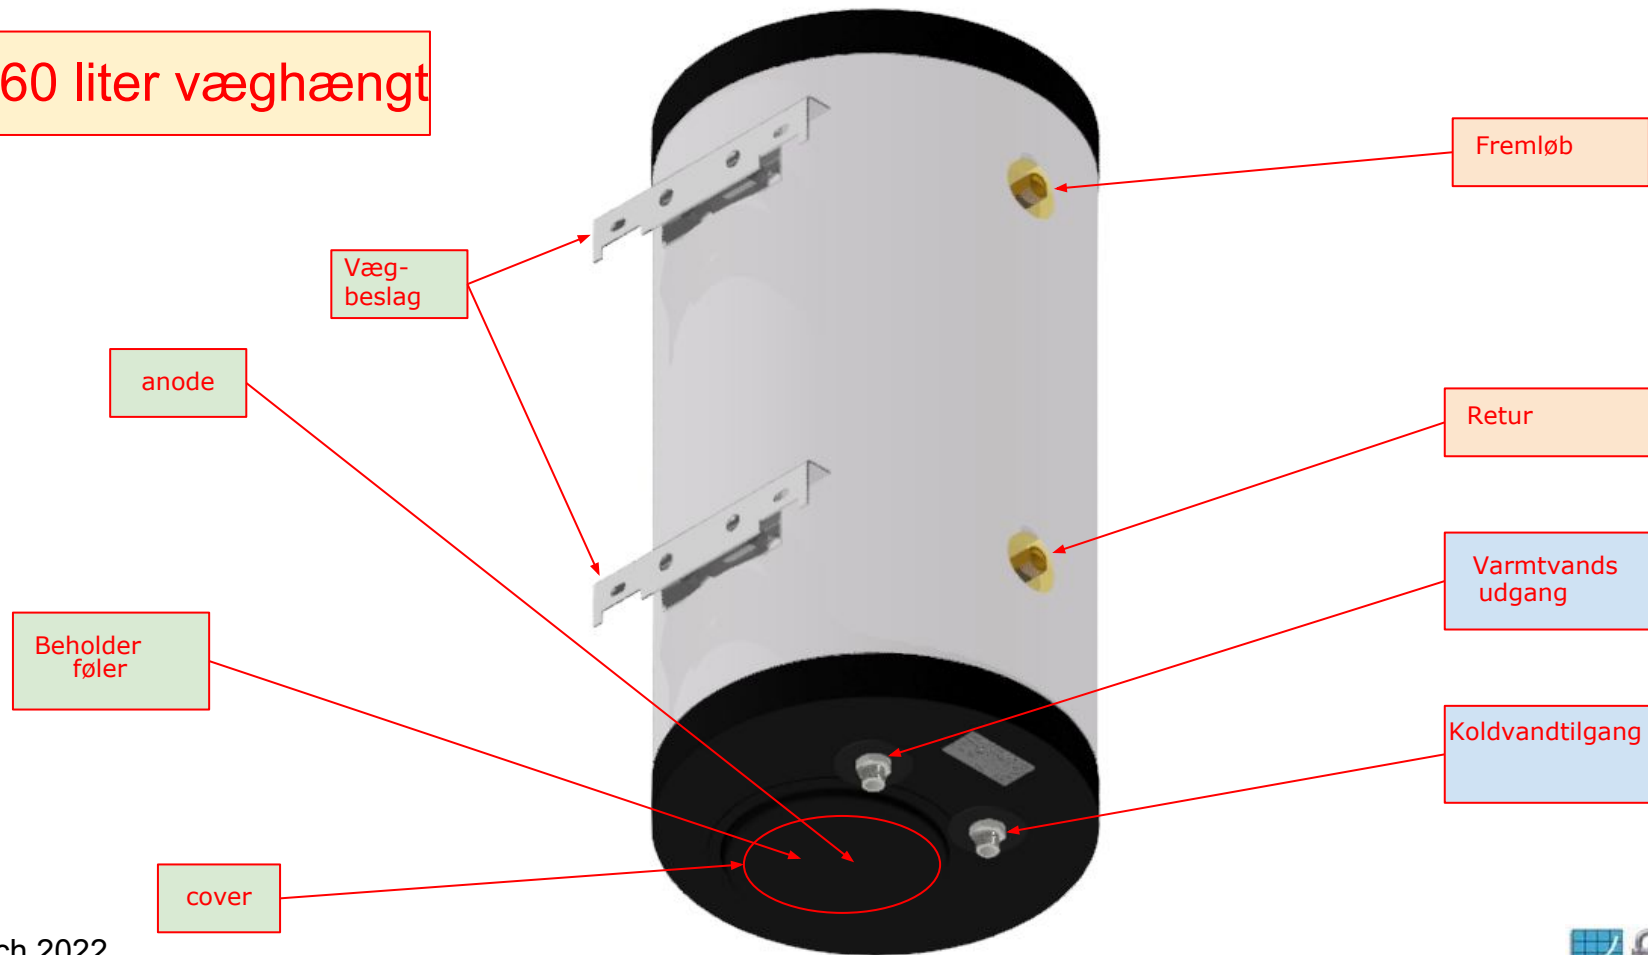

# Varmtvands -beholdere Vejledning 60 L

# 60 liter gulvmodel

60 liter væghængt

March 2022