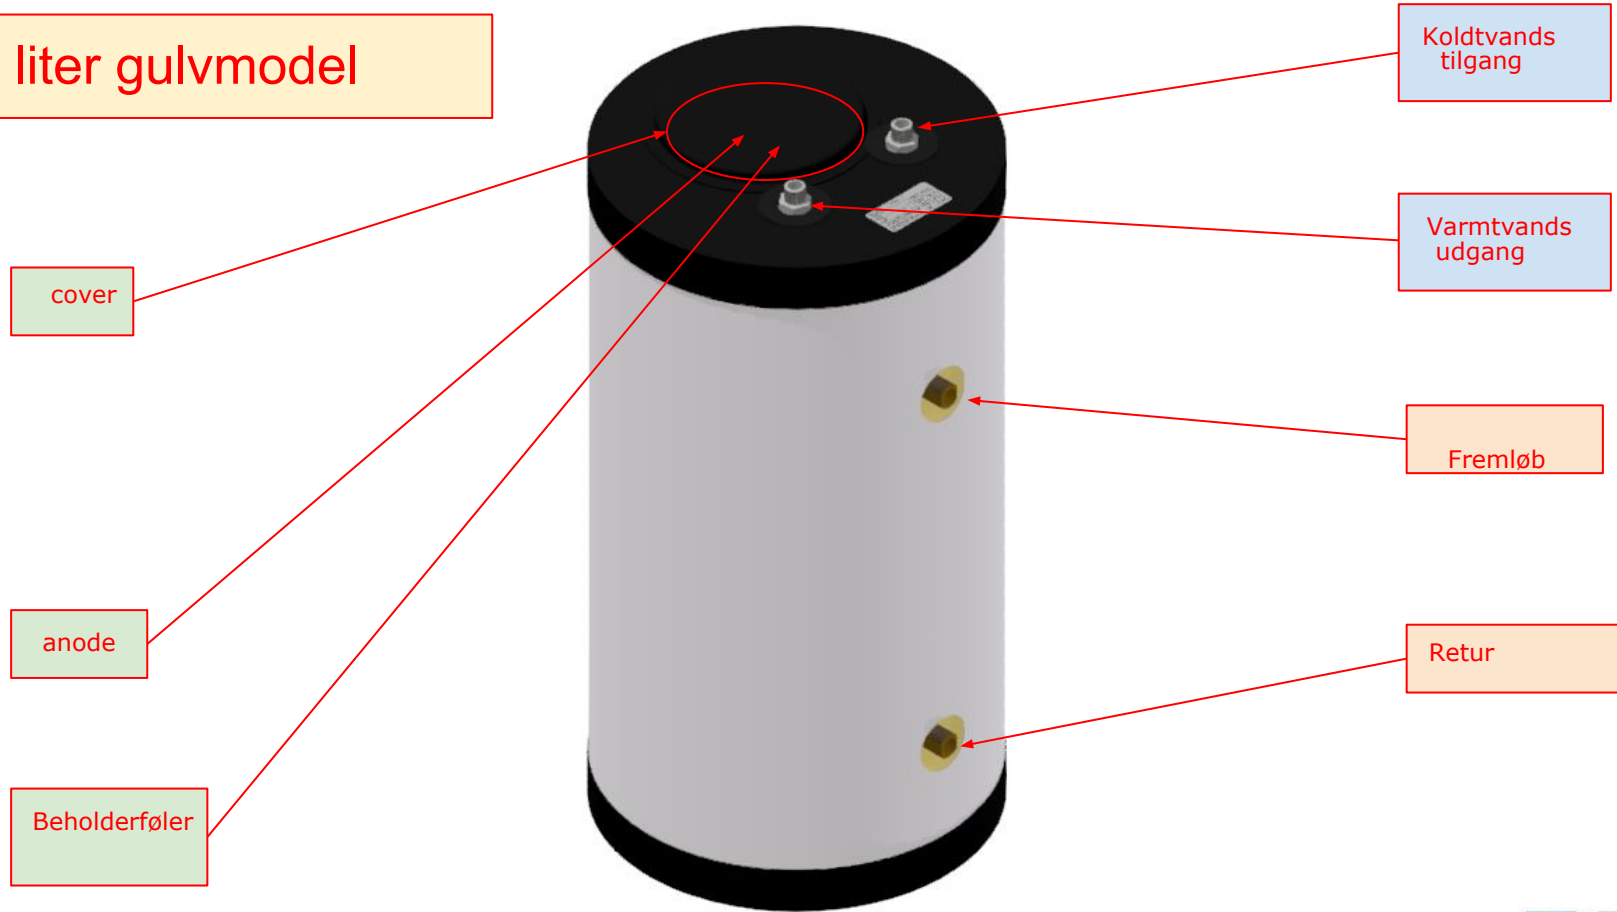

60 liter gulvmodel