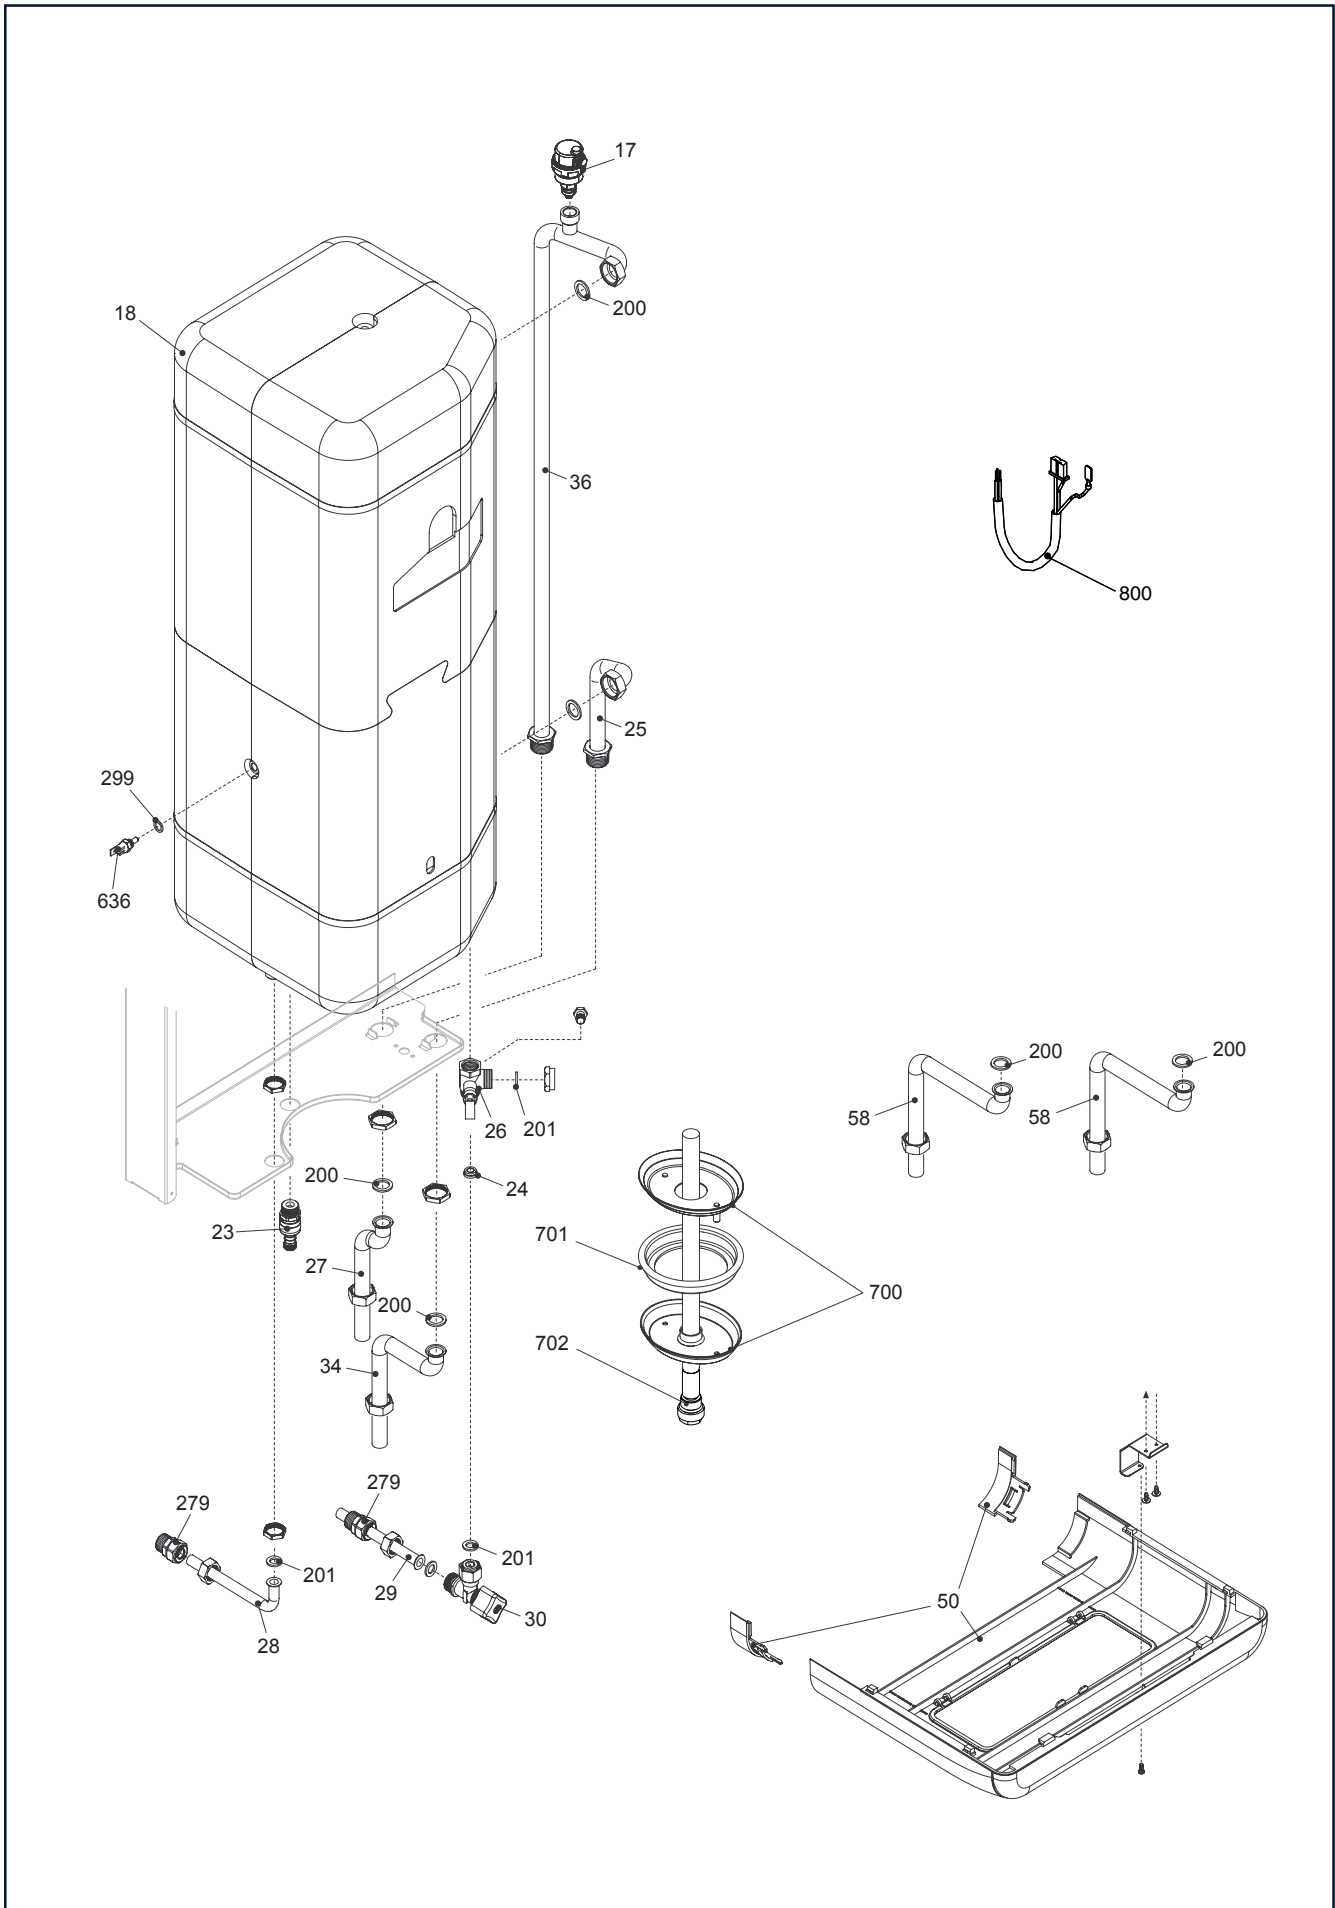

Bollitore / Boiler

IDRA M 60

MODEL	PART NUMBER
Idra M 60	1150319 (A2R)

POS.	DESCRIPTION	M60
31	Case	R10028091
64	Frame	R10028080

POS.	DESCRIPTION	M60
17	Air venting plug	R10026777
18	Heater	R10023623
23	Venting-plug	R10022518
24	Flow governor	R9430
25	Pipe	R10023594
26	Non return valve	R10021901
27	Pipe	R10028087
28	Pipe	R8677
29	Pipe	R10022631
30	Water supply stop cock	R1888
34	Pipe	R10028088
36	Pipe	R10024060
50	Cover	R10026384
58	Pipe	R10028089
200	Washer	R5023
201	Washer	R5026
279	Connection	R10025089
299	Washer	R10022726
636	Detector	20004978
700	Flange	R10024186
701	Washer	R10023982
702	Anode	R10023983
800	Wiring harness	R10023624