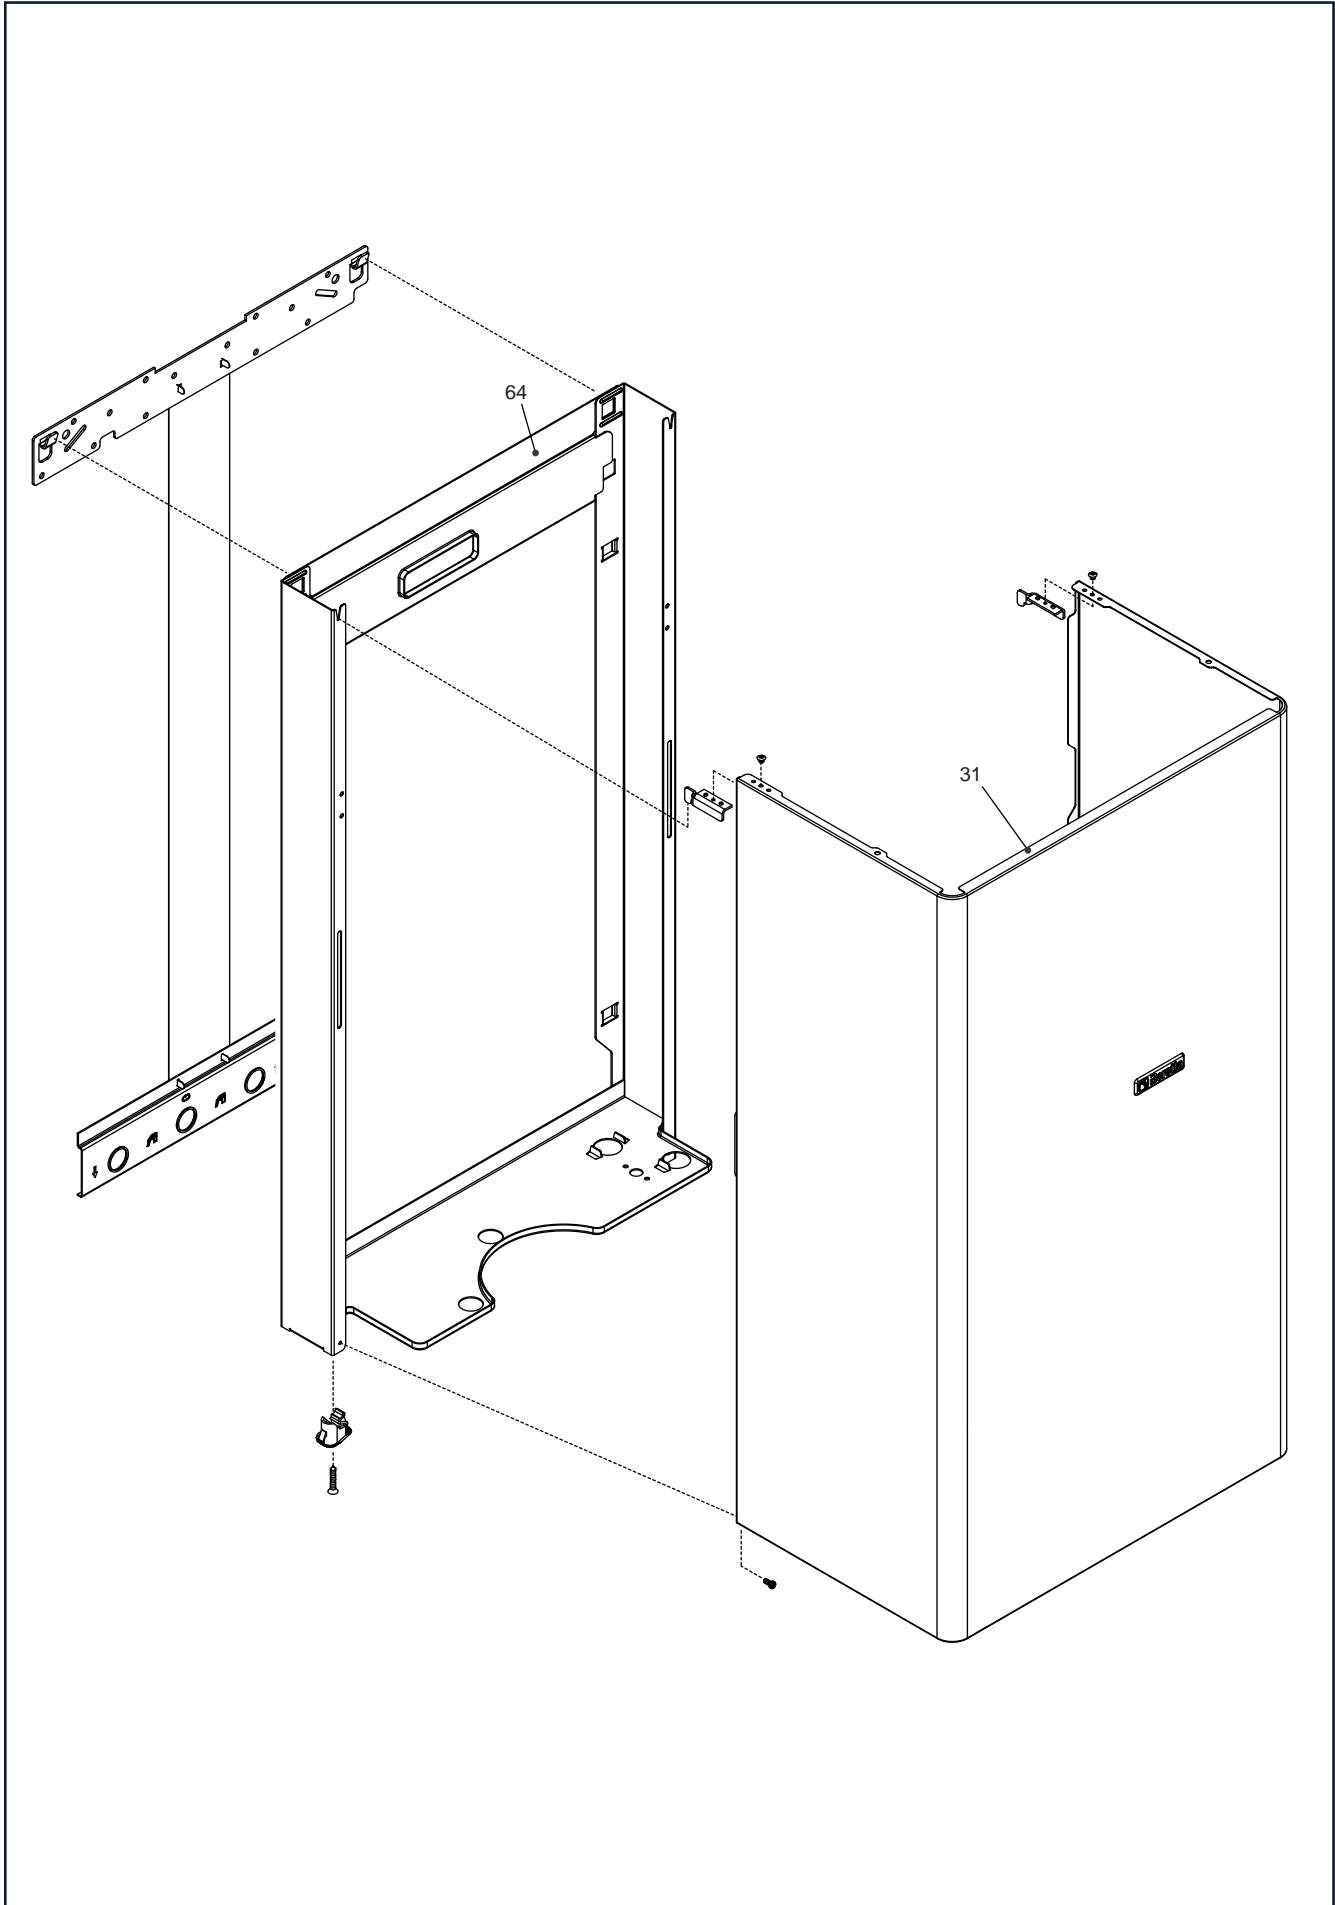

Bollitore / Boiler

IDRA M 60

MODEL	PART NUMBER
Idra M 60	1150319 (A2R)

POS.	DESCRIPTION	M60
31	Case	R10028091
64	Frame	R10028080

POS.	DESCRIPTION	M60
17	Air venting plug	R10026777
18	Heater	R10023623
23	Venting-plug	R10022518
24	Flow governor	R9430
25	Pipe	R10023594
26	Non return valve	R10021901
27	Pipe	R10028087
28	Pipe	R8677
29	Pipe	R10022631
30	Water supply stop cock	R1888
34	Pipe	R10028088
36	Pipe	R10024060
50	Cover	R10026384
58	Pipe	R10028089
200	Washer	R5023
201	Washer	R5026
279	Connection	R10025089
299	Washer	R10022726
636	Detector	20004978
700	Flange	R10024186
701	Washer	R10023982
702	Anode	R10023983
800	Wiring harness	R10023624