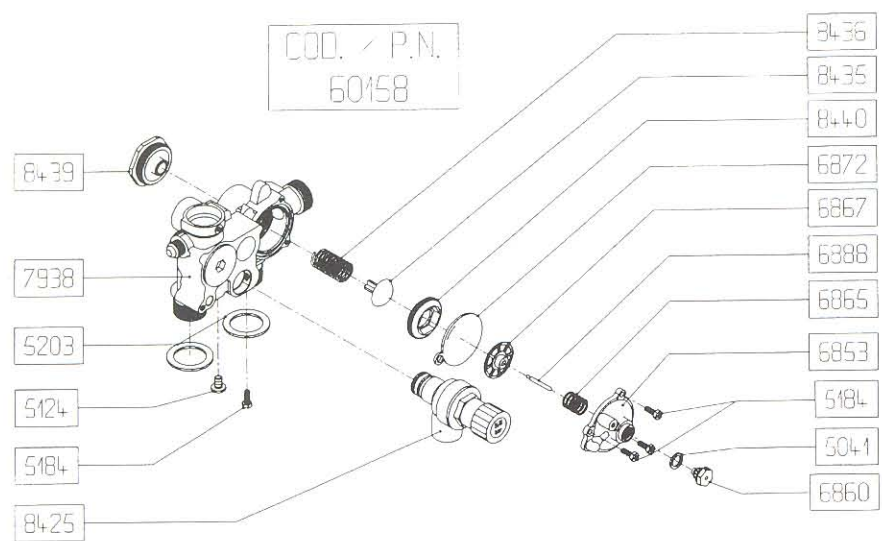

## Idra Exclusive e.s.i. 20S

VVS.nr.: 34 2422.220 Artikelnr.: B 2290053

CCO. / P.N.  
614-02

CCO. / P.N.  
614-1

CCO. / P.N.  
61358

CCO. / P.N.  
MTN 2290053  
GPL 2290055

COD. - P.N.  
61630

MTN 61825  
COD. N.G. 61825  
P.N. GPL 61825  
L.P.G.

COD. - P.N.  
60257

COD. - P.N.  
60014

COD. / P.N.  
61007

COD. / P.N.  
60538

COD. / P.N.  
60158

COD. / P.N.  
60687