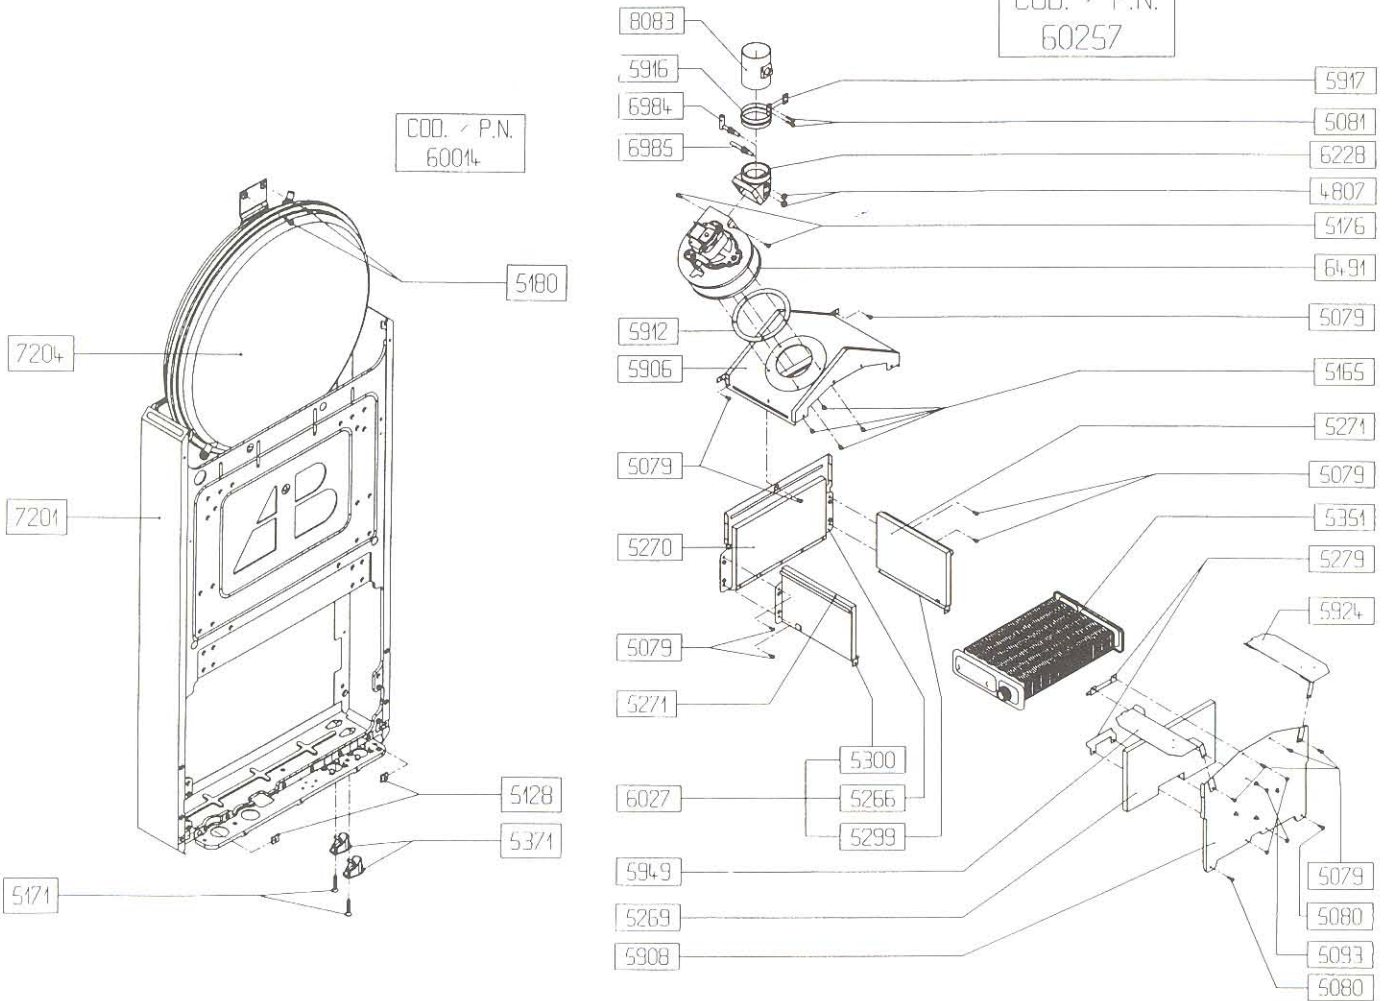

COD. - P.N.
60257

COD. - P.N.
60014