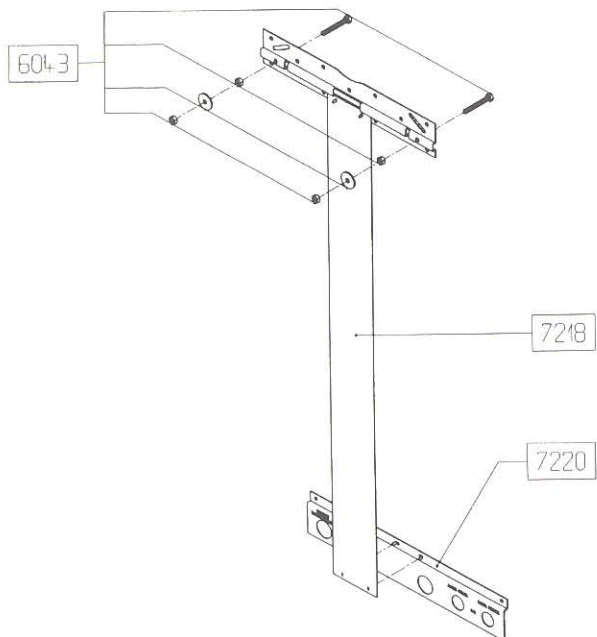

COD. / P.N.
61007