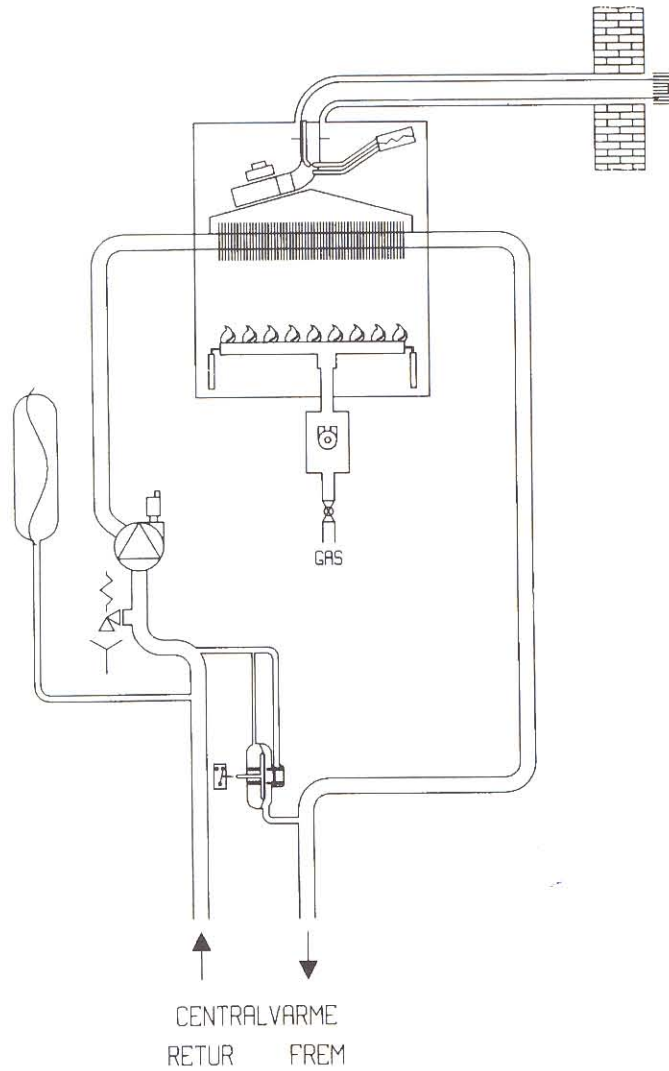

## Idra Exclusive e.s.i. 20S

VVS.nr.: 34 2422.220 Artikelnr.: B 2290053

CCO. / P.N.  
614-02

CCO. / P.N.  
614-1

CCO. / P.N.  
61358

CCO. / P.N.  
MTN 2290053  
GPL 2290055

COD. - P.N.  
61630

MTN 61825  
COD. N.G. 61825  
P.N. GPL 61825  
L.P.G.