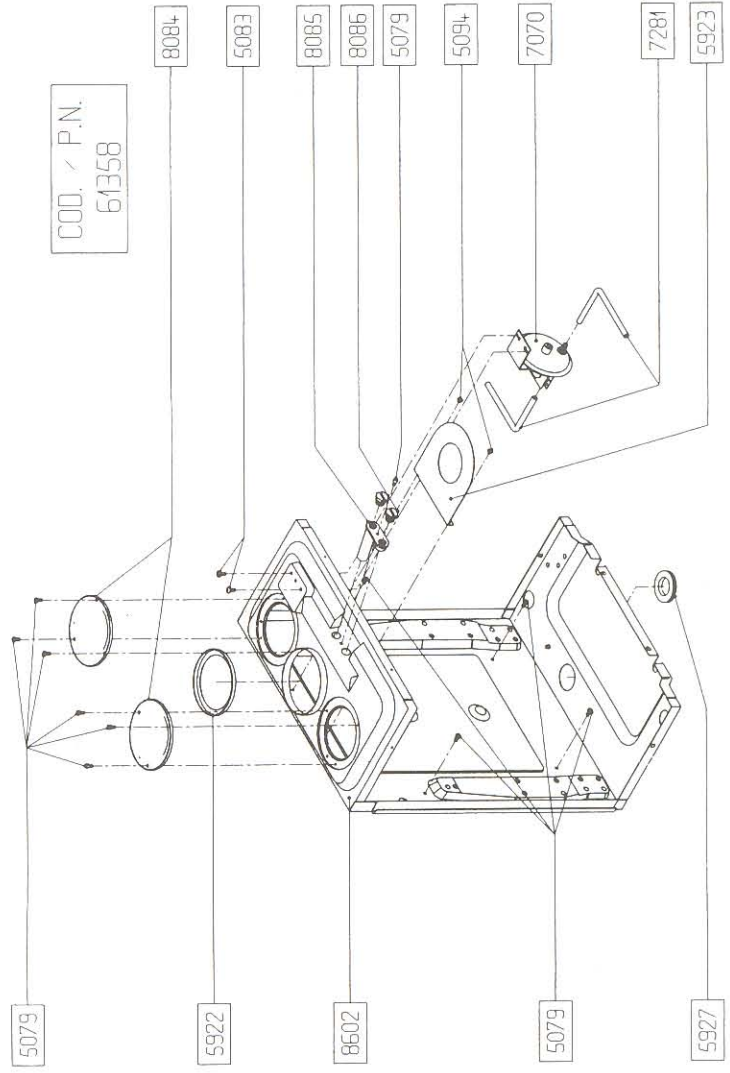

## Idra Exclusive e.s.i. 20S

VVS.nr.: 34 2422.220 Artikelnr.: B 2290053

CCO. / P.N.  
614-02

CCO. / P.N.  
614-1

CCO. / P.N.  
61358

CCO. / P.N.  
MTN 2290053  
GPL 2290055

COD. - P.N.  
61630

MTN 61825  
COD. N.G. 61825  
P.N. GPL 61825  
L.P.G.

COD. - P.N.  
60257

COD. - P.N.  
60014

COD. / P.N.  
61007

COD. / P.N.  
60538

COD. / P.N.  
60158

COD. / P.N.  
60687