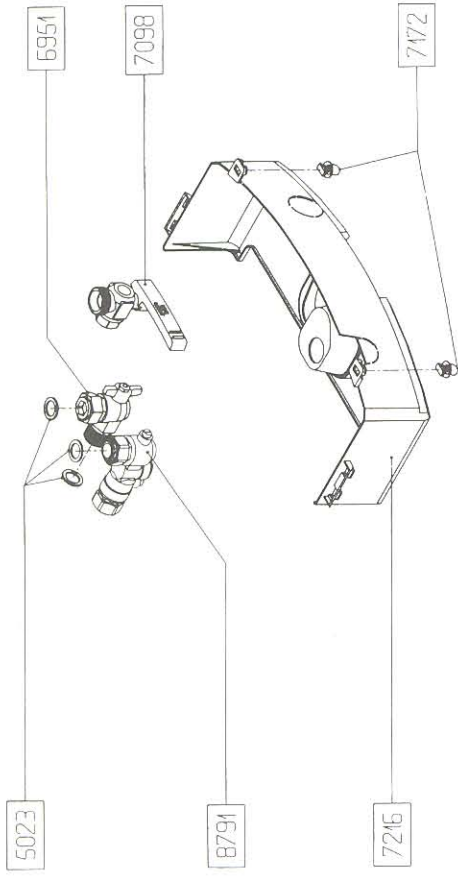

## Idra Exclusive e.s.i. 20S

VVS.nr.: 34 2422.220 Artikelnr.: B 2290053

CCO. / P.N.  
614-02

CCO. / P.N.  
614-1

CCO. / P.N.  
61358

CCO. / P.N.  
MTN 2290053  
GPL 2290055

COD. - P.N.  
61630

MTN 61825  
COD. N.G. 61825  
P.N. GPL 61825  
L.P.G.