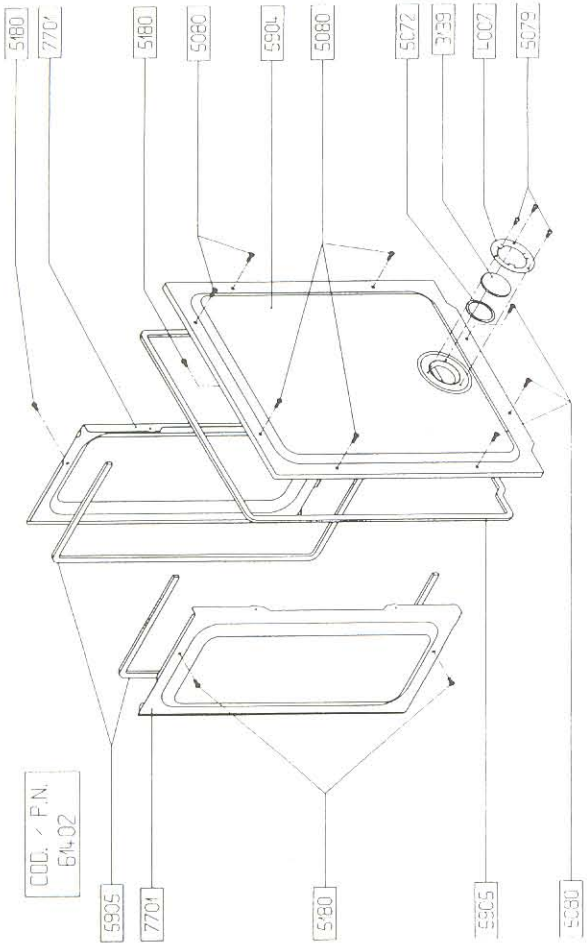

## Idra Exclusive e.s.i. 20S

VVS.nr.: 34 2422.220 Artikelnr.: B 2290053

CCO. / P.N.  
614-02

CCO. / P.N.  
614-1

CCO. / P.N.  
61358

CCO. / P.N.  
MTN 2290053  
GPL 2290055

COD. - P.N.  
61630

MTN 61825  
COD. N.G. 61825  
P.N. GPL 61825  
L.P.G.