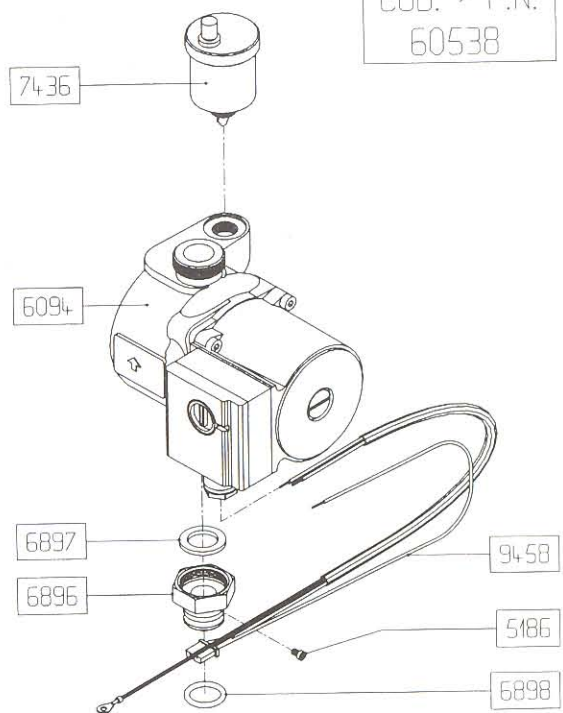

COD. / P.N.
60538