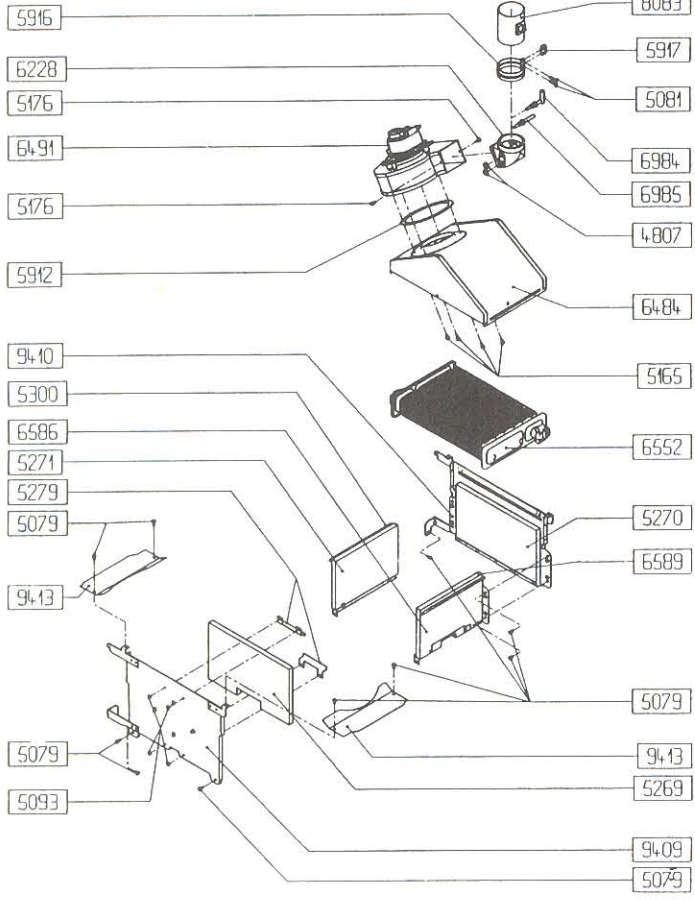

## Exclusive Boiler 20T

VVS.nr.: 34 2426.220 Artikelnr.: B 2290063

COD. / P.N.  
60264

COD. / P.N.  
61378

MTN  
COD. N.G. 61893  
P.N. GPL 61894  
L.P.G.

COD. / P.N.  
60529