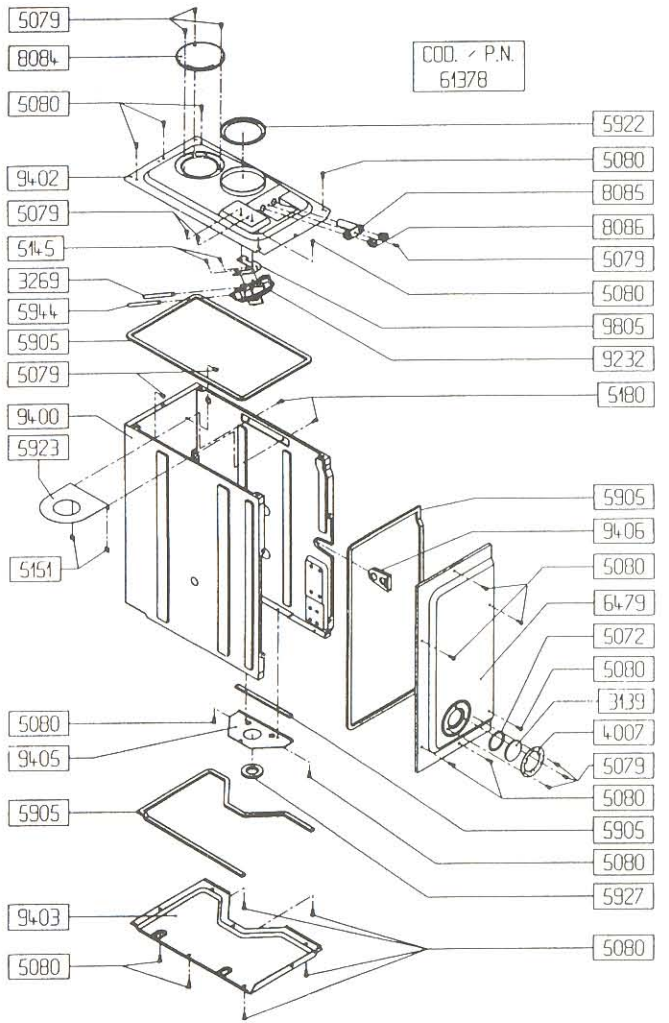

## Exclusive Boiler 20T

VVS.nr.: 34 2426.220 Artikelnr.: B 2290063

COD. / P.N.  
60264

COD. / P.N.  
61378

MTN  
COD. N.G. 61893  
P.N. GPL 61894  
L.P.G.

COD. / P.N.  
60529