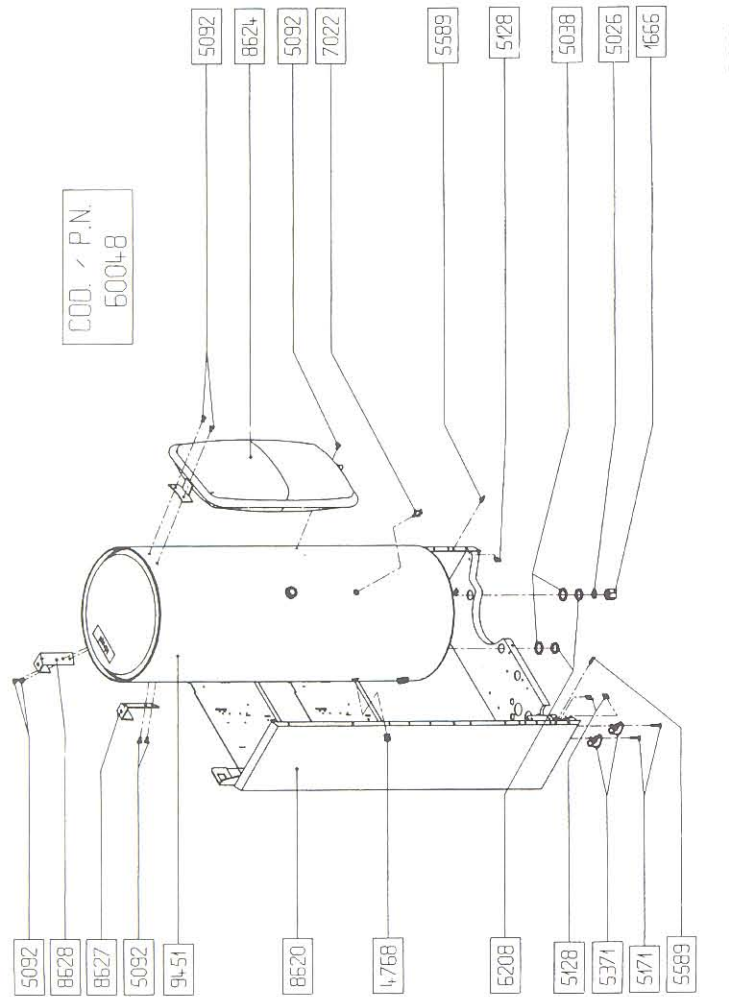

## Exclusive Boiler 20T

VVS.nr.: 34 2426.220 Artikelnr.: B 2290063

COD. / P.N.  
60264

COD. / P.N.  
61378

MTN  
COD. N.G. 61893  
P.N. GPL 61894  
L.P.G.

COD. / P.N.  
60529